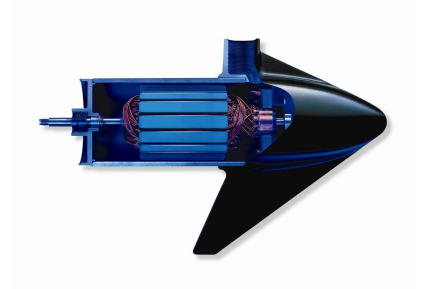

- ▶ Zeer eenvoudig, licht en gemakkelijk te dragen - en te bevestigen
- ▶ Verrassend krachtig - en toch gemakkelijk te bedienen
- ▶ Duurzame constructie en betrouwbare 12 Volt motor
- ▶ Praktisch onverwoestbare composiet-aandrijfassen
- ▶ 'Power propeller' raakt niet verstrikt in waterplanten en zwerfafval
- ▶ Quick-Cam diepteverstelling - propellerdiepte is eenvoudig te regelen
- ▶ Druk-om-te-testen-meter - voor eenvoudige controle van de accu
- ▶ Uiterst milieuvriendelijk

Gevoed door een compacte 12 Volt accu, is uw Yamaha Electric Drive zeer gemakkelijk te dragen. Hierdoor zijn ze uitermate geschikt voor bijboten.

Onverwoestbare composiet-as

Onze uiterst hoogwaardige composiet-assen zijn sterker dan staal, praktisch onverwoestbaar en wanneer zij iets raken geven zij mee alvorens weer in hun oorspronkelijke positie terug te keren. Zij knikken, breken, roesten of corroderen niet.

Quick-Cam diepteverstelling - propellerdiepte is eenvoudig te regelen

U kunt de propellerdiepte eenvoudig en betrouwbaar instellen met de Quick-Lock Cam diepteverstelling. Deze slimme voorziening maakt verstelling eenvoudig en zorgt voor een perfecte vergrendeling om uw motor op de plaats te houden waar u deze wilt.

Een compacte partner met veel vermogen

De fantastische, compacte M12 buitenboordmotor met zijn onverwoestbare (praktisch geheel van) composiet vervaardigde as, is ook in ieder ander opzicht duurzaam - van zijn hardwerkende 12 Volt motor met permanente magneet en zijn slijtvaste 'power propeller' waarin waterplanten niet verstrikt raken tot en met zijn zeer duurzame behuizing. Kortom, hij brengt u waarheen u wilt. Probleemloos.