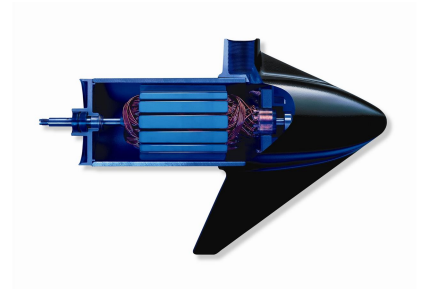

Quick-Cam diepteverstelling - propellerdiepte is eenvoudig te regelen

U kunt de propellerdiepte eenvoudig en betrouwbaar instellen met de Quick-Lock Cam diepteverstelling. Deze slimme voorziening maakt verstelling eenvoudig en zorgt voor een perfecte vergrendeling om uw motor op de plaats te houden waar u deze wilt.

Een compacte partner met veel vermogen

De fantastische, compacte M18 buitenboordmotor met zijn onverwoestbare (praktisch geheel van) composiet vervaardigde as, is ook in ieder ander opzicht duurzaam - van zijn hardwerkende 12 Volt motor met permanente magneet en zijn slijtvaste 'power propeller' waarin waterplanten niet verstrikt raken tot en met zijn zeer duurzame behuizing. Kortom, hij brengt u waarheen u wilt. Probleemloos.